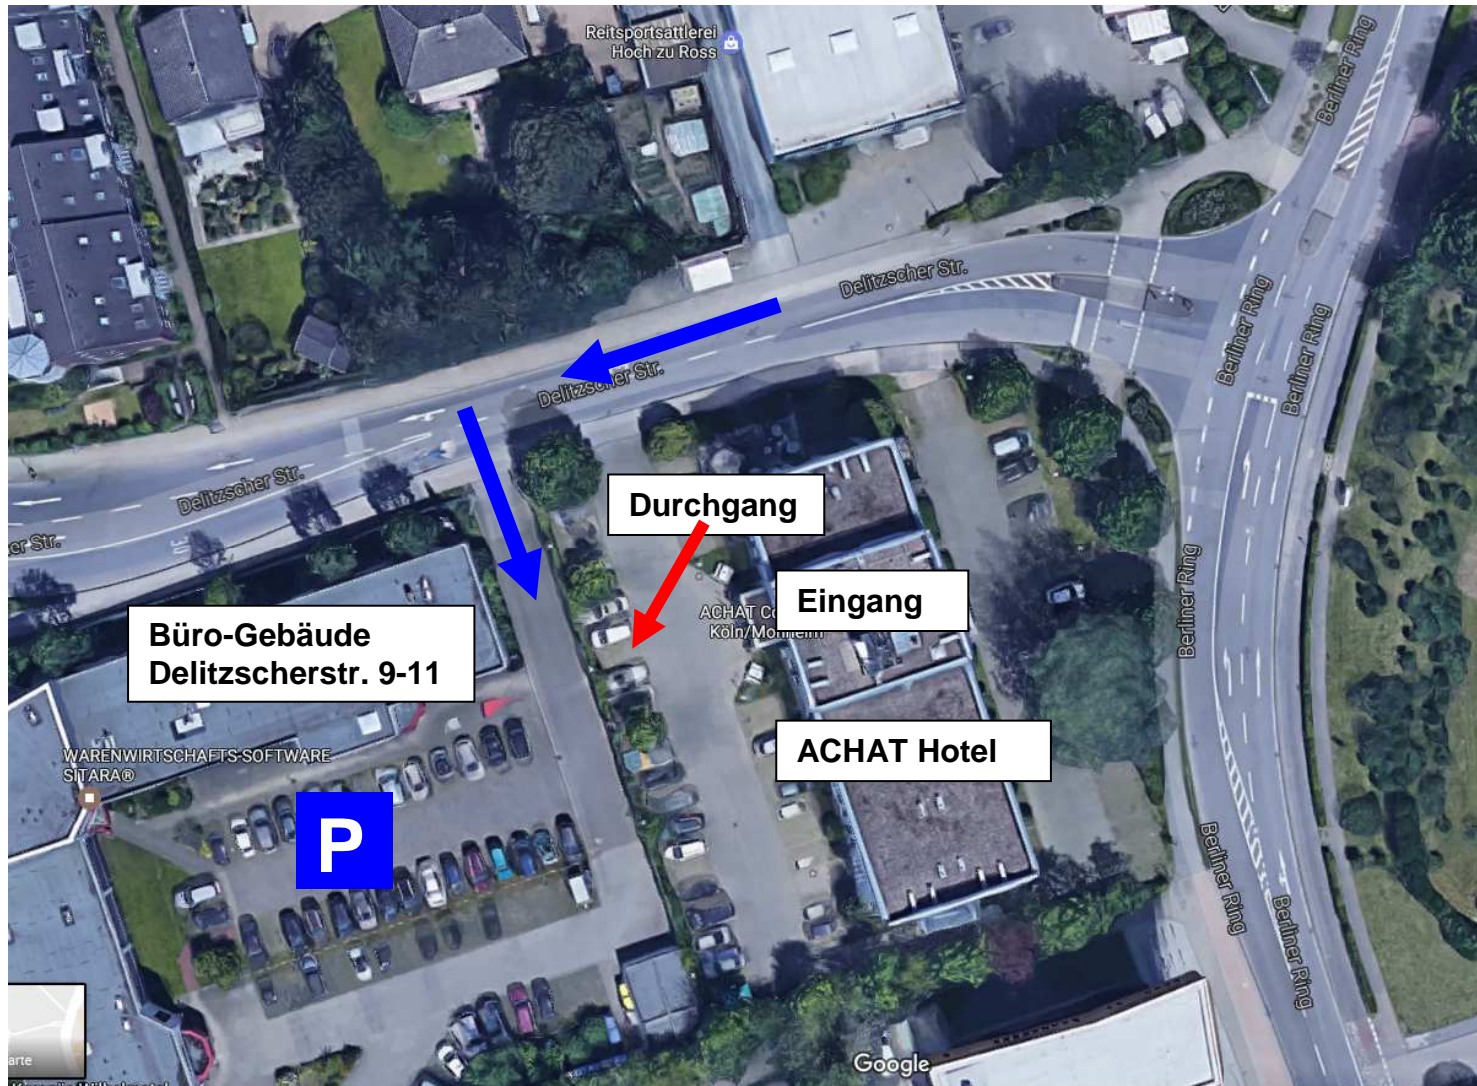

Bitte parken Sie nicht direkt am Achat-Hotel, diese Parkplätze sind den Übernachtungsgästen zugeordnet.

Fahren Sie bitte an der Hoteleinfahrt vorbei und sofort danach links auf den Parkplatz des Büro-Gebäudes Delitzscher Strasse 9-11 (z.B. Firma Hausmann&Wynen).

Diese Parkplätze stehen auch den anderen Hotelgästen zur Verfügung. Die Zufahrt/Ausfahrt ist jederzeit möglich. Zum Hotel gibt es einen Durchgang durch die Einzäunung unmittelbar dem Hoteleingang gegenüber.

Quelle: Google Maps/Google Earth Printscreen